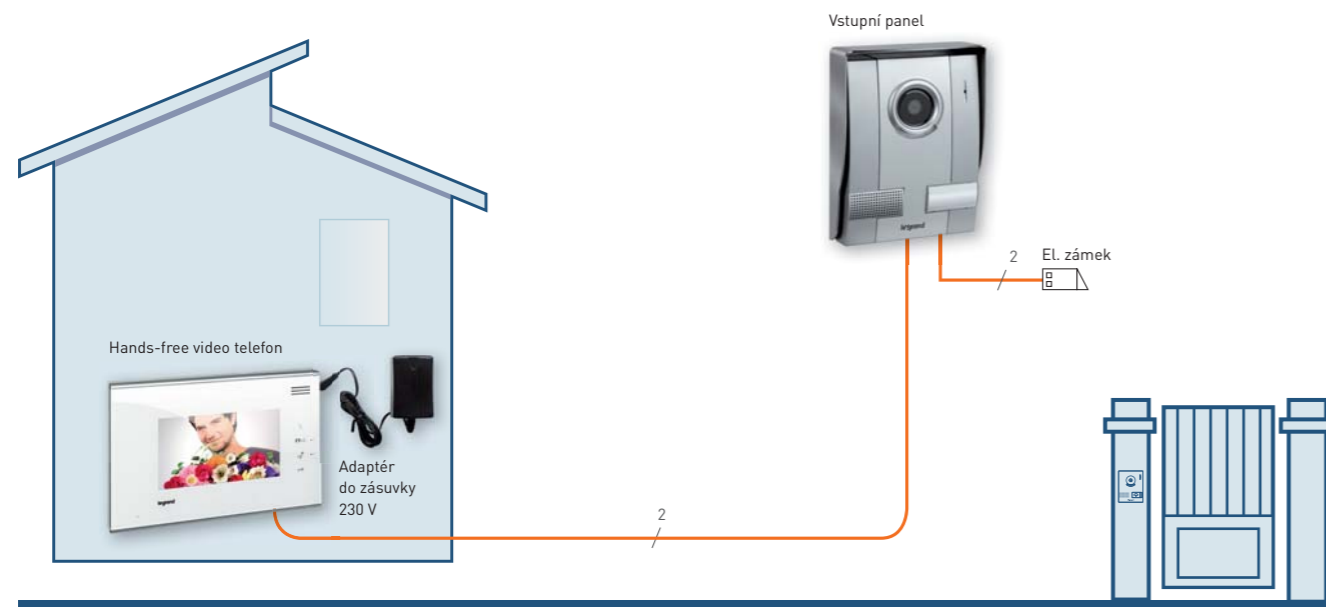

STANDARDNÍ DIGITÁLNÍ VIDEO SADA

PŘÍKLAD ROZŠÍŘENÍ STANDARDNÍ SADY