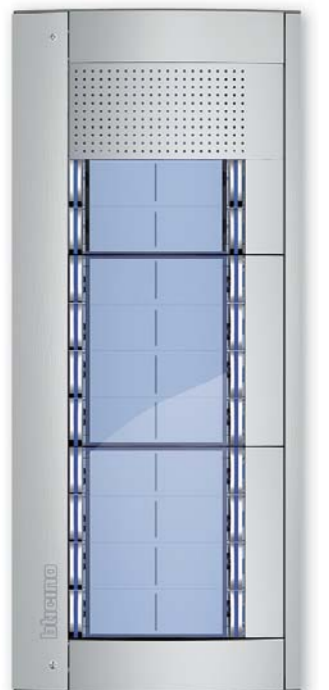

- Tlačítkový audio panel s možností až 100 tlačítek