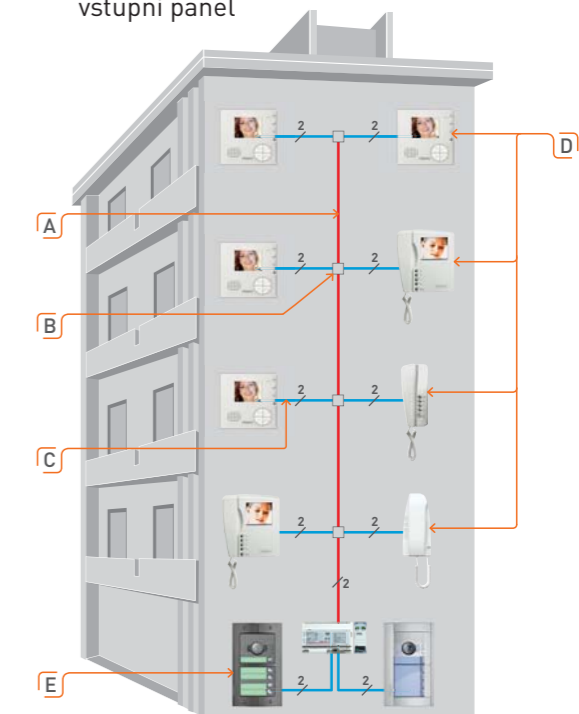

REKONSTRUKCE PANELOVÉHO DOMU

Původní analogový systém

- A) Páteří kabeláž 4+n vodičů
- B) Kabeláž k jednotlivým bytům
- C) Stávající analogové audio telefony

Rekonstruovaný vstupní systém

- A) Stávající páteří kabel a napájecí zdroj nahrazen kabelem a zdrojem Bticino
- B) V případě video instalace jsou doplněny video distributory (rozměry cca 4 x 4 cm)
- C) Ze stávající 5žilové kabeláže k jednotlivým bytům je použit pouze jeden funkční pár
- D) V bytech jsou osazeny různé designy audio nebo video telefonů dle požadavku nájemníků
- E) Systém je doplněn o další klasický nebo antivandal vstupní panel