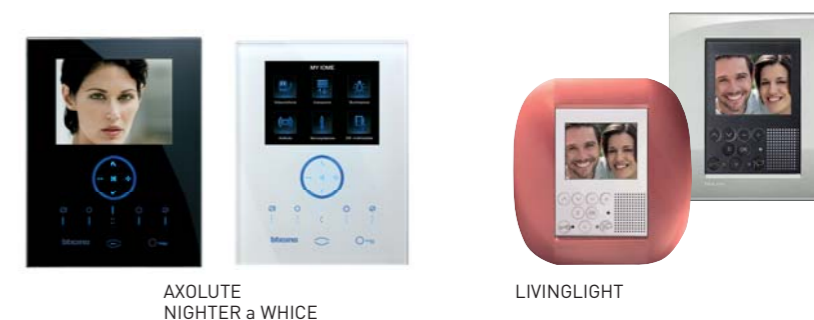

2VODIČOVÝ SYSTÉM

Vstupní panely a telefony – vzájemně 100% kompatibilní

AUDIO TELEFONY

- **Povrchová** nebo **zapuštěná** montáž
- **Klasické, designové** nebo **hands-free** provedení

VIDEO TELEFONY

- **Barevná** nebo **č/b** obrazovka
- **Klasické** nebo **hands-free**
- **Povrchová** nebo **zapuštěná** montáž
- **Standardní** nebo s ovládáním moderní elektroinstalace My Home
- **Klasický design** nebo **jednotný** s designem vypínačů a zásuvek