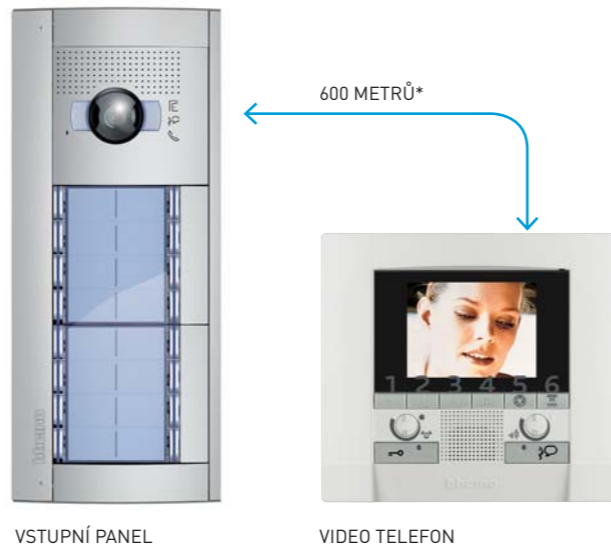

2 vodičový systém pro jednoduchou instalaci

Navzdory velmi jednoduché instalaci je systém velice rozsáhlý a výkonný

VSTUPNÍ PANEL

VIDEO TELEFON

* Základní limit 200 metrů pro video instalaci lze rozšířit pomocí expanzních modulů až na 600 metrů.