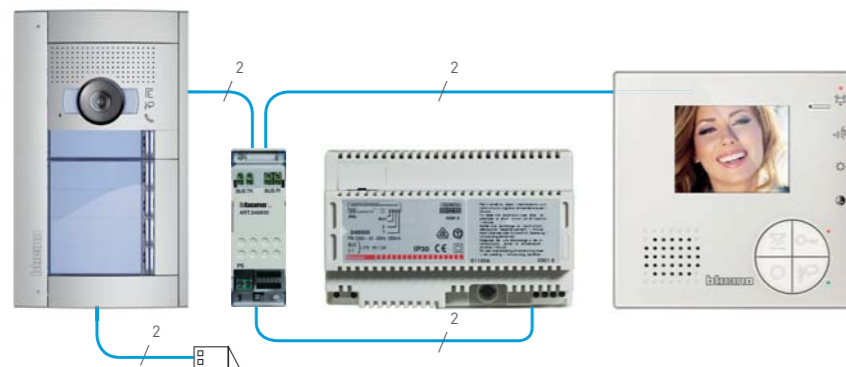

2 vodičový systém pro jednoduchou instalaci

Navzdory velmi jednoduché instalaci je systém velice rozsáhlý a výkonný

* Základní limit 200 metrů pro video instalaci lze rozšířit pomocí expanzních modulů až na 600 metrů.

SYSTÉM MŮŽE OBSAHOVAT

3900	účastníků audio i video
3900	audio/video vstupních panelů pro jednotlivé byty
39	nezávislých stoupaček
5	video telefonů na jeden byt

KABELÁŽ

- **2 nepolarizované vodiče pro audio i video instalaci** – přístroje sami rozpoznají správnou polaritu sběrnice a zapojení je tak velmi jednoduché
- **Možnost využití stávající kabeláže** – odpadají časově náročné a prašné sekací práce

KONFIGURACE

- **Jednoduché přidělení adresy přístroji** – vložení očíslovaných konfigurátorů, např. pro adresu 21 vložte konfigurátory s číslem 2 a 1
- **Snadná aktivace dalších funkcí** jako je interkom, ovládání dalších zátěží atd. se provádí opět pouhým vložení příslušného konfigurátoru

REKONSTRUKCE PANELOVÉHO DOMU

Původní analogový systém

- A) Páteří kabeláž 4+n vodičů
- B) Kabeláž k jednotlivým bytům
- C) Stávající analogové audio telefony

Rekonstruovaný vstupní systém

- A) Stávající páteří kabel a napájecí zdroj nahrazen kabelem a zdrojem Bticino
- B) V případě video instalace jsou doplněny video distributory (rozměry cca 4 x 4 cm)
- C) Ze stávající 5žilové kabeláže k jednotlivým bytům je použit pouze jeden funkční pár
- D) V bytech jsou osazeny různé designy audio nebo video telefonů dle požadavku nájemníků
- E) Systém je doplněn o další klasický nebo antivandal vstupní panel

REKONSTRUKCE RODINNÉHO DOMU

Stávající klasické zvonky

Rekonstruovaný systém:

- Klasické zvonky nahrazeny video systémem
- Pro náhradu lze použít jednoduché cenově výhodné 2vodičové sady – str. 14–18
- Použita stávající kabeláž