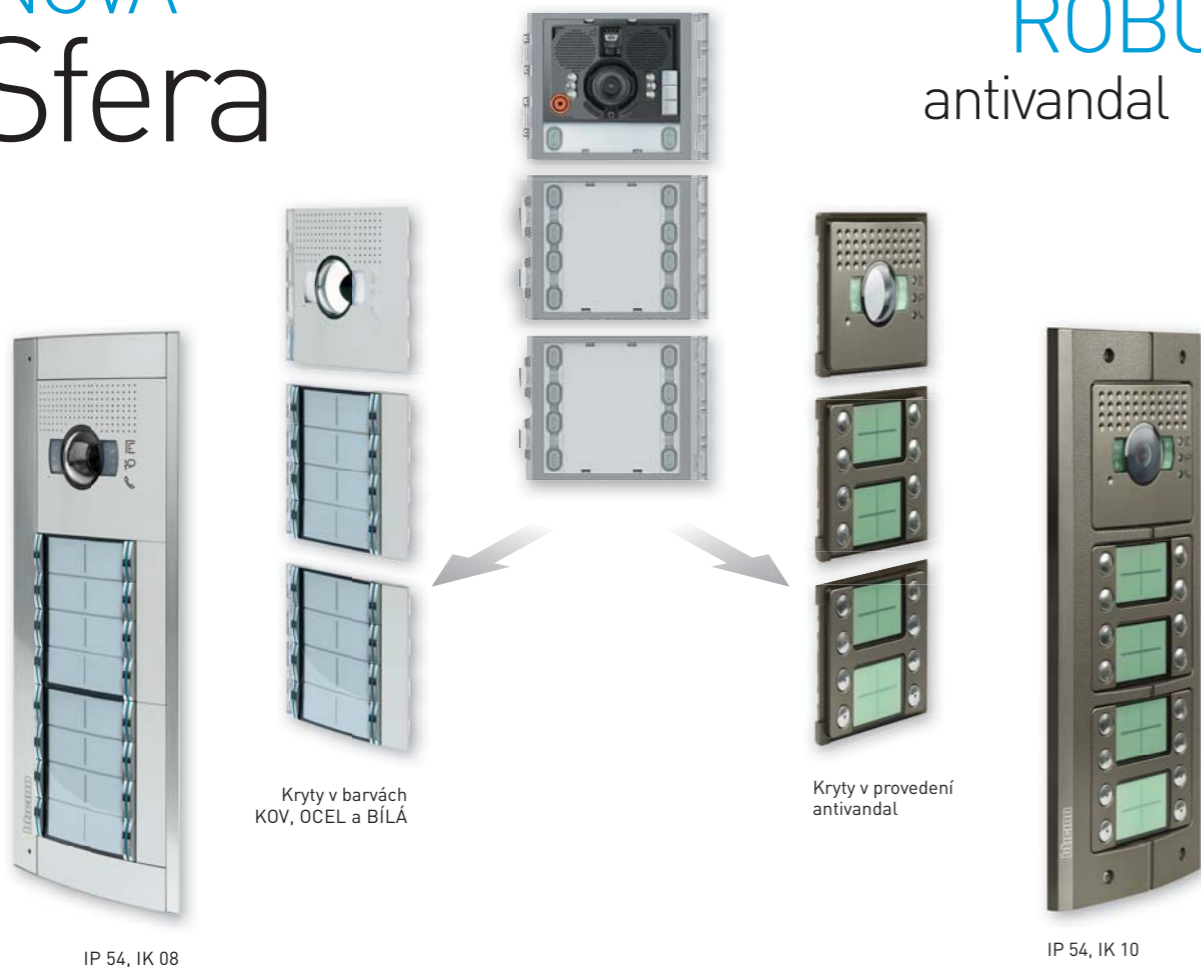

2VODIČOVÝ SYSTÉM

Vstupní panely a telefony – vzájemně 100% kompatibilní

AUDIO TELEFONY

- **Povrchová** nebo **zapuštěná** montáž
- **Klasické, designové** nebo **hands-free** provedení

VIDEO TELEFONY

- **Barevná** nebo **č/b** obrazovka
- **Klasické** nebo **hands-free**
- **Povrchová** nebo **zapuštěná** montáž
- **Standardní** nebo s ovládáním moderní elektroinstalace My Home
- **Klasický design** nebo **jednotný** s designem vypínačů a zásuvek

TELEFONIE

- **Integrace**

NOVÁ Sfera

Sfera ROBUR antivandal

IP 54, IK 08

IP 54, IK 10

Dokonalá modularita funkcí a povrchových úprav poskytuje bezkonkurenční všestrannost

- Stejně elektronické moduly pro panely NOVÁ SFERA i SFERA ROBUR – vysoká flexibilita instalace
- Méně objednávacích čísel – nenáročná logistika
- Základní i komfortní funkce (čtečky el. karet, kódové klávesnice...)