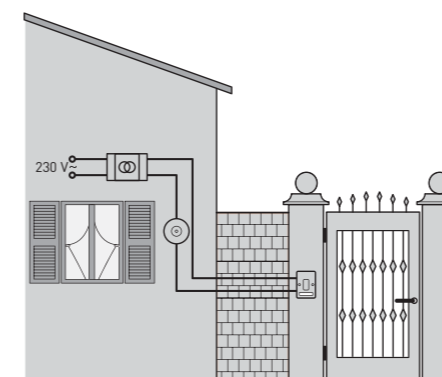

REKONSTRUKCE RODINNÉHO DOMU

Stávající klasické zvonky