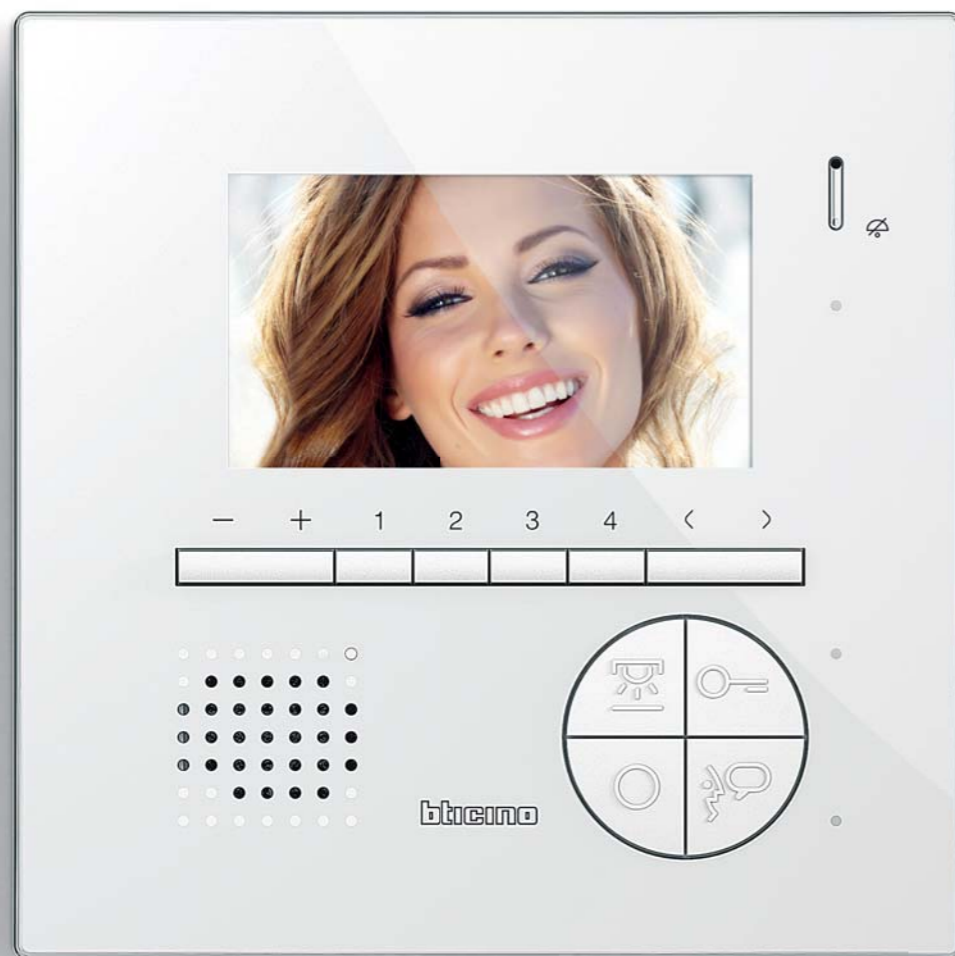

Tradiční provedení pro montáž na zeď nebo stolní provedení. Programovatelná tlačítka umožňují ovládat různé zátěže a nebo interkom.

CLASSE 100 Standard V12E

NOVINKA
01/2015

V12E Standard

Maximální funkčnost a flexibilita instalace