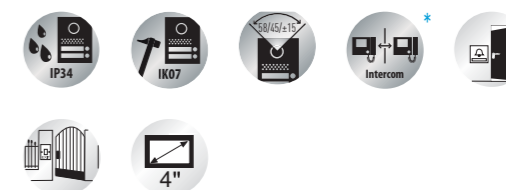

366311 sada pro 1 byt s č/b video telefonem SWING (základní) a barevným vstupním panelem SFERA pro zapuštěnou montáž. Napájecí zdroj a video adaptér (8+2 DIN) jsou součástí sady.

POZNÁMKA: pro rozšíření na 2 byty doplňte následující položky:
- 1x 344832 – č/b video telefon SWING (nebo jakýkoliv jiný 2vodičový telefon)
- 1x 342481 – kryt panelu se 2 tlačítky
- 1x 3501/1 – konfigurátory s číslem „1“