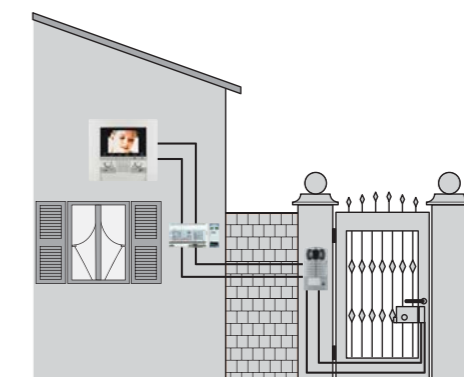

Rekonstruovaný systém:

- Klasické zvonky nahrazeny video systémem
- Pro náhradu lze použít jednoduché cenově výhodné 2vodičové sady – str. 14–18
- Použita stávající kabeláž