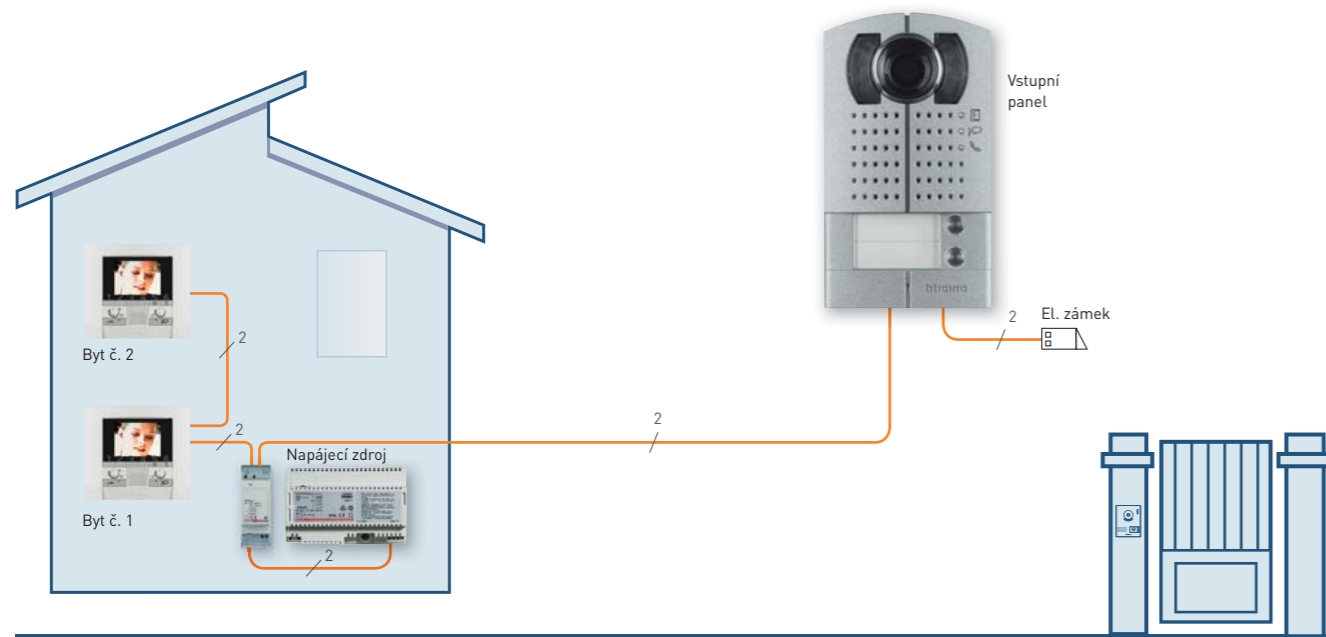

Rozšiřitelné sady

2VODIČOVÉ AUDIO NEBO VIDEO SADY

Ideální řešení pro náhradu klasických zvonků v rodinných domech. Sady lze jednoduše rozšířit o další vstupní panel nebo paralelní telefon.

ZAPOJENÍ 2VODIČOVÉ VIDEO SADY

100% KOMPATIBILITA PŘÍSTROJŮ PRO RŮZNÉ KOMBINACE

Audio sady