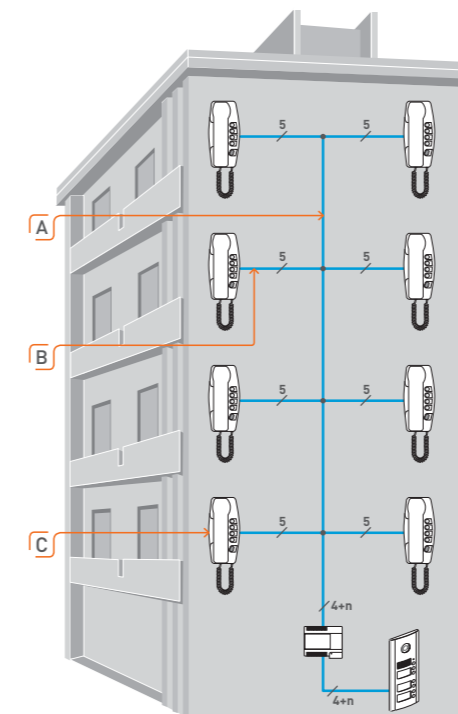

KONFIGURACE

- **Jednoduché přidělení adresy přístroji** – vložení očíslovaných konfigurátorů, např. pro adresu 21 vložte konfigurátory s číslem 2 a 1
- **Snadná aktivace dalších funkcí** jako je interkom, ovládání dalších zátěží atd. se provádí opět pouhým vložení příslušného konfigurátoru

REKONSTRUKCE PANELOVÉHO DOMU

Původní analogový systém

- A) Páteří kabeláž 4+n vodičů
- B) Kabeláž k jednotlivým bytům
- C) Stávající analogové audio telefony

Rekonstruovaný vstupní systém

- A) Stávající páteří kabel a napájecí zdroj nahrazen kabelem a zdrojem Bticino
- B) V případě video instalace jsou doplněny video distributory (rozměry cca 4 x 4 cm)
- C) Ze stávající 5žilové kabeláže k jednotlivým bytům je použit pouze jeden funkční pár
- D) V bytech jsou osazeny různé designy audio nebo video telefonů dle požadavku nájemníků
- E) Systém je doplněn o další klasický nebo antivandal vstupní panel