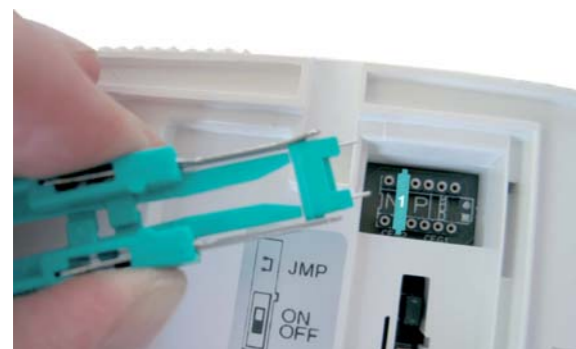

KONFIGURACE

- **Jednoduché přidělení adresy přístroji** – vložení očíslovaných konfigurátorů, např. pro adresu 21 vložte konfigurátory s číslem 2 a 1
- **Snadná aktivace dalších funkcí** jako je interkom, ovládání dalších zátěží atd. se provádí opět pouhým vložení příslušného konfigurátoru

REKONSTRUKCE PANELOVÉHO DOMU

Původní analogový systém

- A) Páteří kabeláž 4+n vodičů
- B) Kabeláž k jednotlivým bytům
- C) Stávající analogové audio telefony