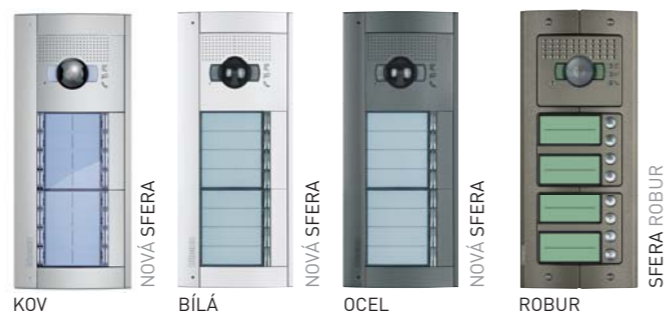

2VODIČOVÝ SYSTÉM

Vstupní panely a telefony – vzájemně 100% kompatibilní

MODULARITA

NOVÁ SFERA a SFERA ROBUR

- **Dva designy:** NOVÁ SFERA ve třech barevných odstínech a SFERA ROBUR v provedení antivandal
- **Modulární provedení:** 12 elektronických modulů s designovými kryty pro neomezené funkční kombinace