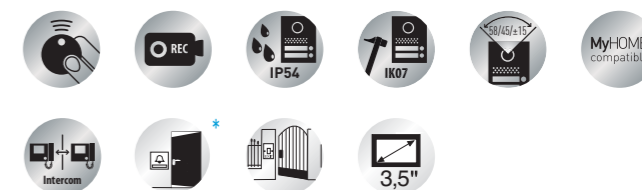

Obj. č. **BAREVNÁ VIDEO SADA S AUDIO A VIDEO ZÁZNAMNÍKEM A ČTEČKOU ČIPŮ – POVRCHOVÝ VSTUPNÍ PANEL**

369711 sada pro 1 byt s barevným video displejem POLYX MEMORY a barevným vstupním panelem LINEA 2000 METAL pro povrchovou montáž. Panel je osazen čtečkou elektronických čipů a klíčenek, které jsou součástí dodávky (6x el. klíčenka, 2x ploché el. čip). Napájecí zdroj, video adaptér (8+2 DIN) jsou součástí sady.

343021 přídatný vstupní panel s 1 tlačítkem a čtečkou el. čipů a klíčenek

348260 sada 6 ks náhradních elektronických klíčenek

348261 sada 2 ks náhradních plochých elektronických čipů

POZNÁMKA: pro rozšíření na 2 byty doplňte následující položky:
- 1x 344163 – barevný video displej POLYX (nebo jakýkoliv jiný 2vodičový telefon)
- 1x 342996 – kryt panelu se 2 tlačítky
- 1x 3501/1 – konfigurátory s číslem „1“

- Sady jsou dodávány kompletní a obsahují telefony, vstupní panely a napájecí zdroje nebo video adaptéry
- Veškeré přístroje jsou nakonfigurované (naadresované) a stačí pouze připojit kabeláž (2 nepolarizované vodiče), přičemž lze využít i stávající rozvody např. domovních zvonků (pro limity a omezení kontaktujte Legrand)
- K panelům je možné připojit klasické el. zámky 12 V AC / 250 mA