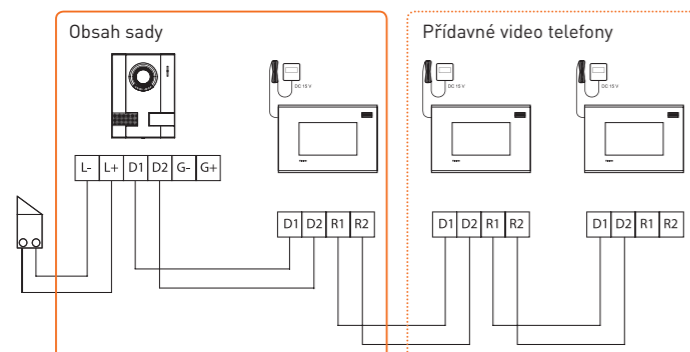

Standardní sady

Jednoduše
vše v jednom

Standardní audio nebo video sady obsahují pod jedním objednacím číslem kompletní systém – vstupní panel, telefon, napájecí zdroj. Představují základní řešení vstupního systému pro rodinné domy a malé bytové domy. Standardní sady lze rozšířit o další telefony připojené paralelně na jedno vyzváněcí tlačítko, ale nelze přidat další vstupní panel.

STANDARDNÍ DIGITÁLNÍ VIDEO SADA

PŘÍKLAD ROZŠÍŘENÍ STANDARDNÍ SADY

VIDEO SADY

Digitální video sady pro jednoho účastníka

TECHNICKÉ VLASTNOSTI

ROZŠÍŘITELNÉ a STANDARDNÍ SADY jsou dodávány v různých provedeních, od jednoduchých audio analogových sad až po video sady se záznamem obrazu i zvuky a panelem se čtečkou elektronických čipů.

- panel se čtečkou elektronických čipů
- telefon s audio a video záznamem
- stupeň odolnosti panelu proti vniknutí vody
- stupeň mechanické odolnosti panelu
- úhel záběru a natočení kamery – horizontální/vertikální/natočení
- video telefon umožňuje ovládat inteligentní elektroinstalaci systému My Home
- mezi telefony lze realizovat interkom
- k telefonu lze připojit bytové vyzváněcí tlačítko
- vstupní panel umožňuje připojit odchodové tlačítko
- úhlopříčka obrazovky

Obj. č.	BAREVNÁ VIDEO SADA – POVRCHOVÝ VSTUPNÍ PANEĽ
369200	sada pro 1 byt s barevným video telefonem s obrazovkou 7", barva bílá. Kabeláž mezi telefonem a panelem pouze 2 vodiče. Napájení pomocí adaptéru ze zásuvky 230 V AC. Pevná délka vyzvánění 30 s. Přídavný kontakt pro spínání další zátěže (osvětlení, garážová vrata ...). Panel dodáván se stříškou proti dešti.
369205	přídavný video telefon, barva bílá.